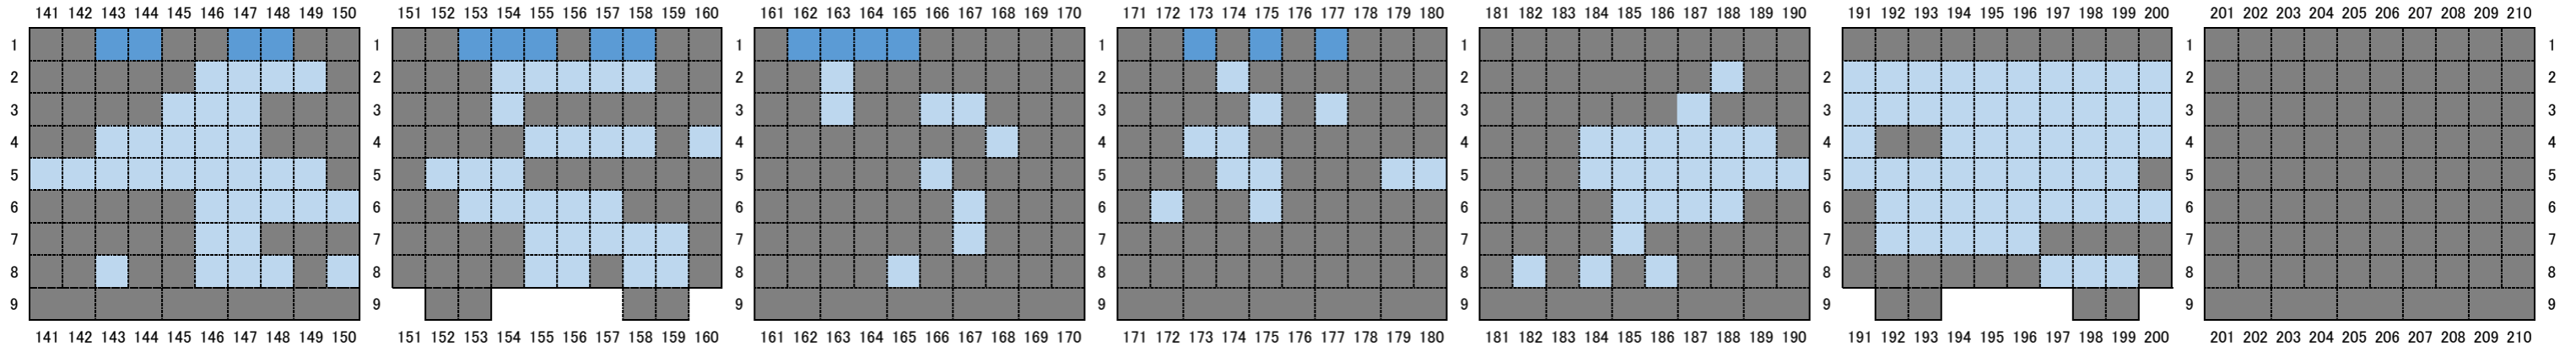

FAGIシート 販売座席

※12/18 11:00更新

《色について》

■販売席(見切り席) ■販売席(通常) ■販売なし

※見切り席とは、正面に手すりがあり、観戦に支障をきたす可能性のある席です。

SS指定席 販売座席

※12/18 11:00更新

《色について》

■ 販売席(見切り席) ■ 販売席(通常) ■ 販売なし

※見切り席とは、正面に手すりがあり、観戦に支障をきたす可能性のある席です。

S指定席(北) 販売座席

※12/18 11:00更新

《色について》

販売席(見切り席) 販売席(通常) 販売なし

※見切り席とは、正面に手すりがあり、観戦に支障をきたす可能性のある席です。

S指定席(南) 販売座席

※12/18 11:00更新

《色について》

販売席(見切り席) 販売席(通常) 販売なし

※見切り席とは、正面に手すりがあり、観戦に支障をきたす可能性のある席です。