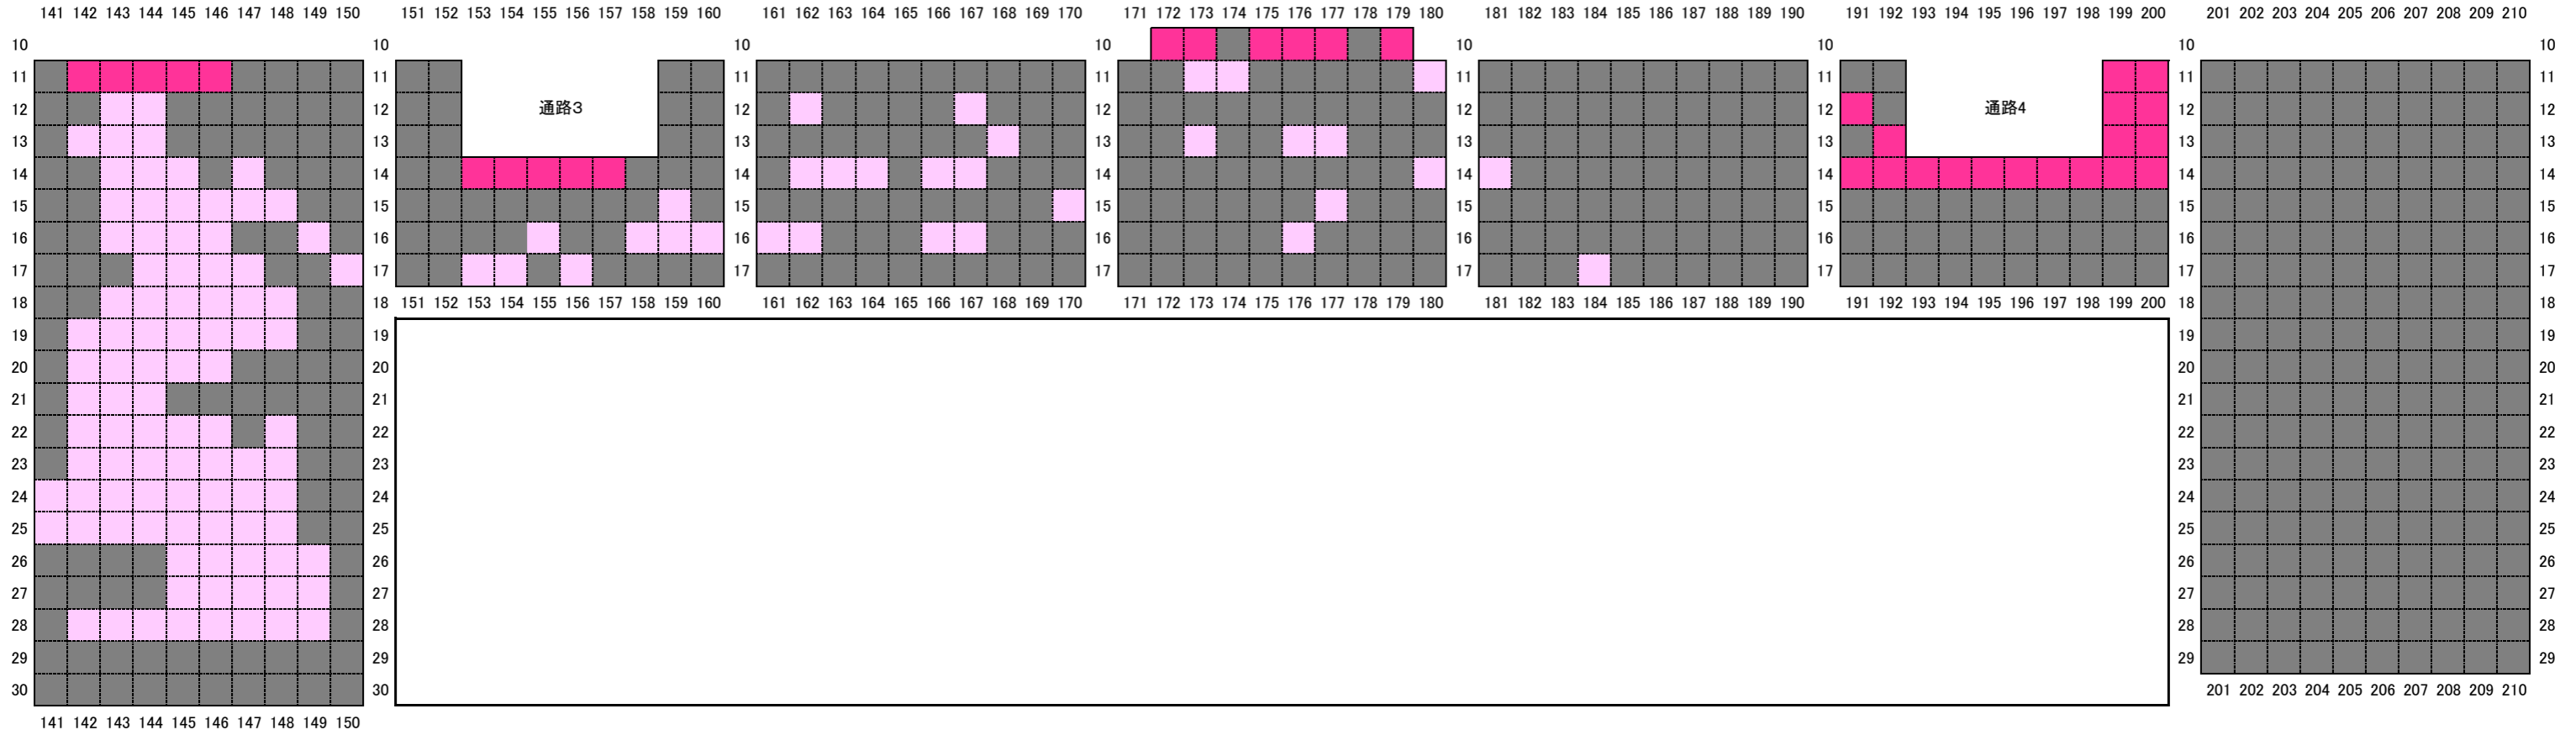

FAGIシート 販売座席

※12/18 11:00更新

《色について》

■販売席(見切り席) ■販売席(通常) ■販売なし

※見切り席とは、正面に手すりがあり、観戦に支障をきたす可能性のある席です。

SS指定席 販売座席

※12/18 11:00更新

《色について》

■ 販売席(見切り席) ■ 販売席(通常) ■ 販売なし

※見切り席とは、正面に手すりがあり、観戦に支障をきたす可能性のある席です。

S指定席(北) 販売座席

※12/18 11:00更新

《色について》

販売席(見切り席) 販売席(通常) 販売なし

※見切り席とは、正面に手すりがあり、観戦に支障をきたす可能性のある席です。

S指定席(南) 販売座席

※12/18 11:00更新

《色について》

販売席(見切り席) 販売席(通常) 販売なし

※見切り席とは、正面に手すりがあり、観戦に支障をきたす可能性のある席です。