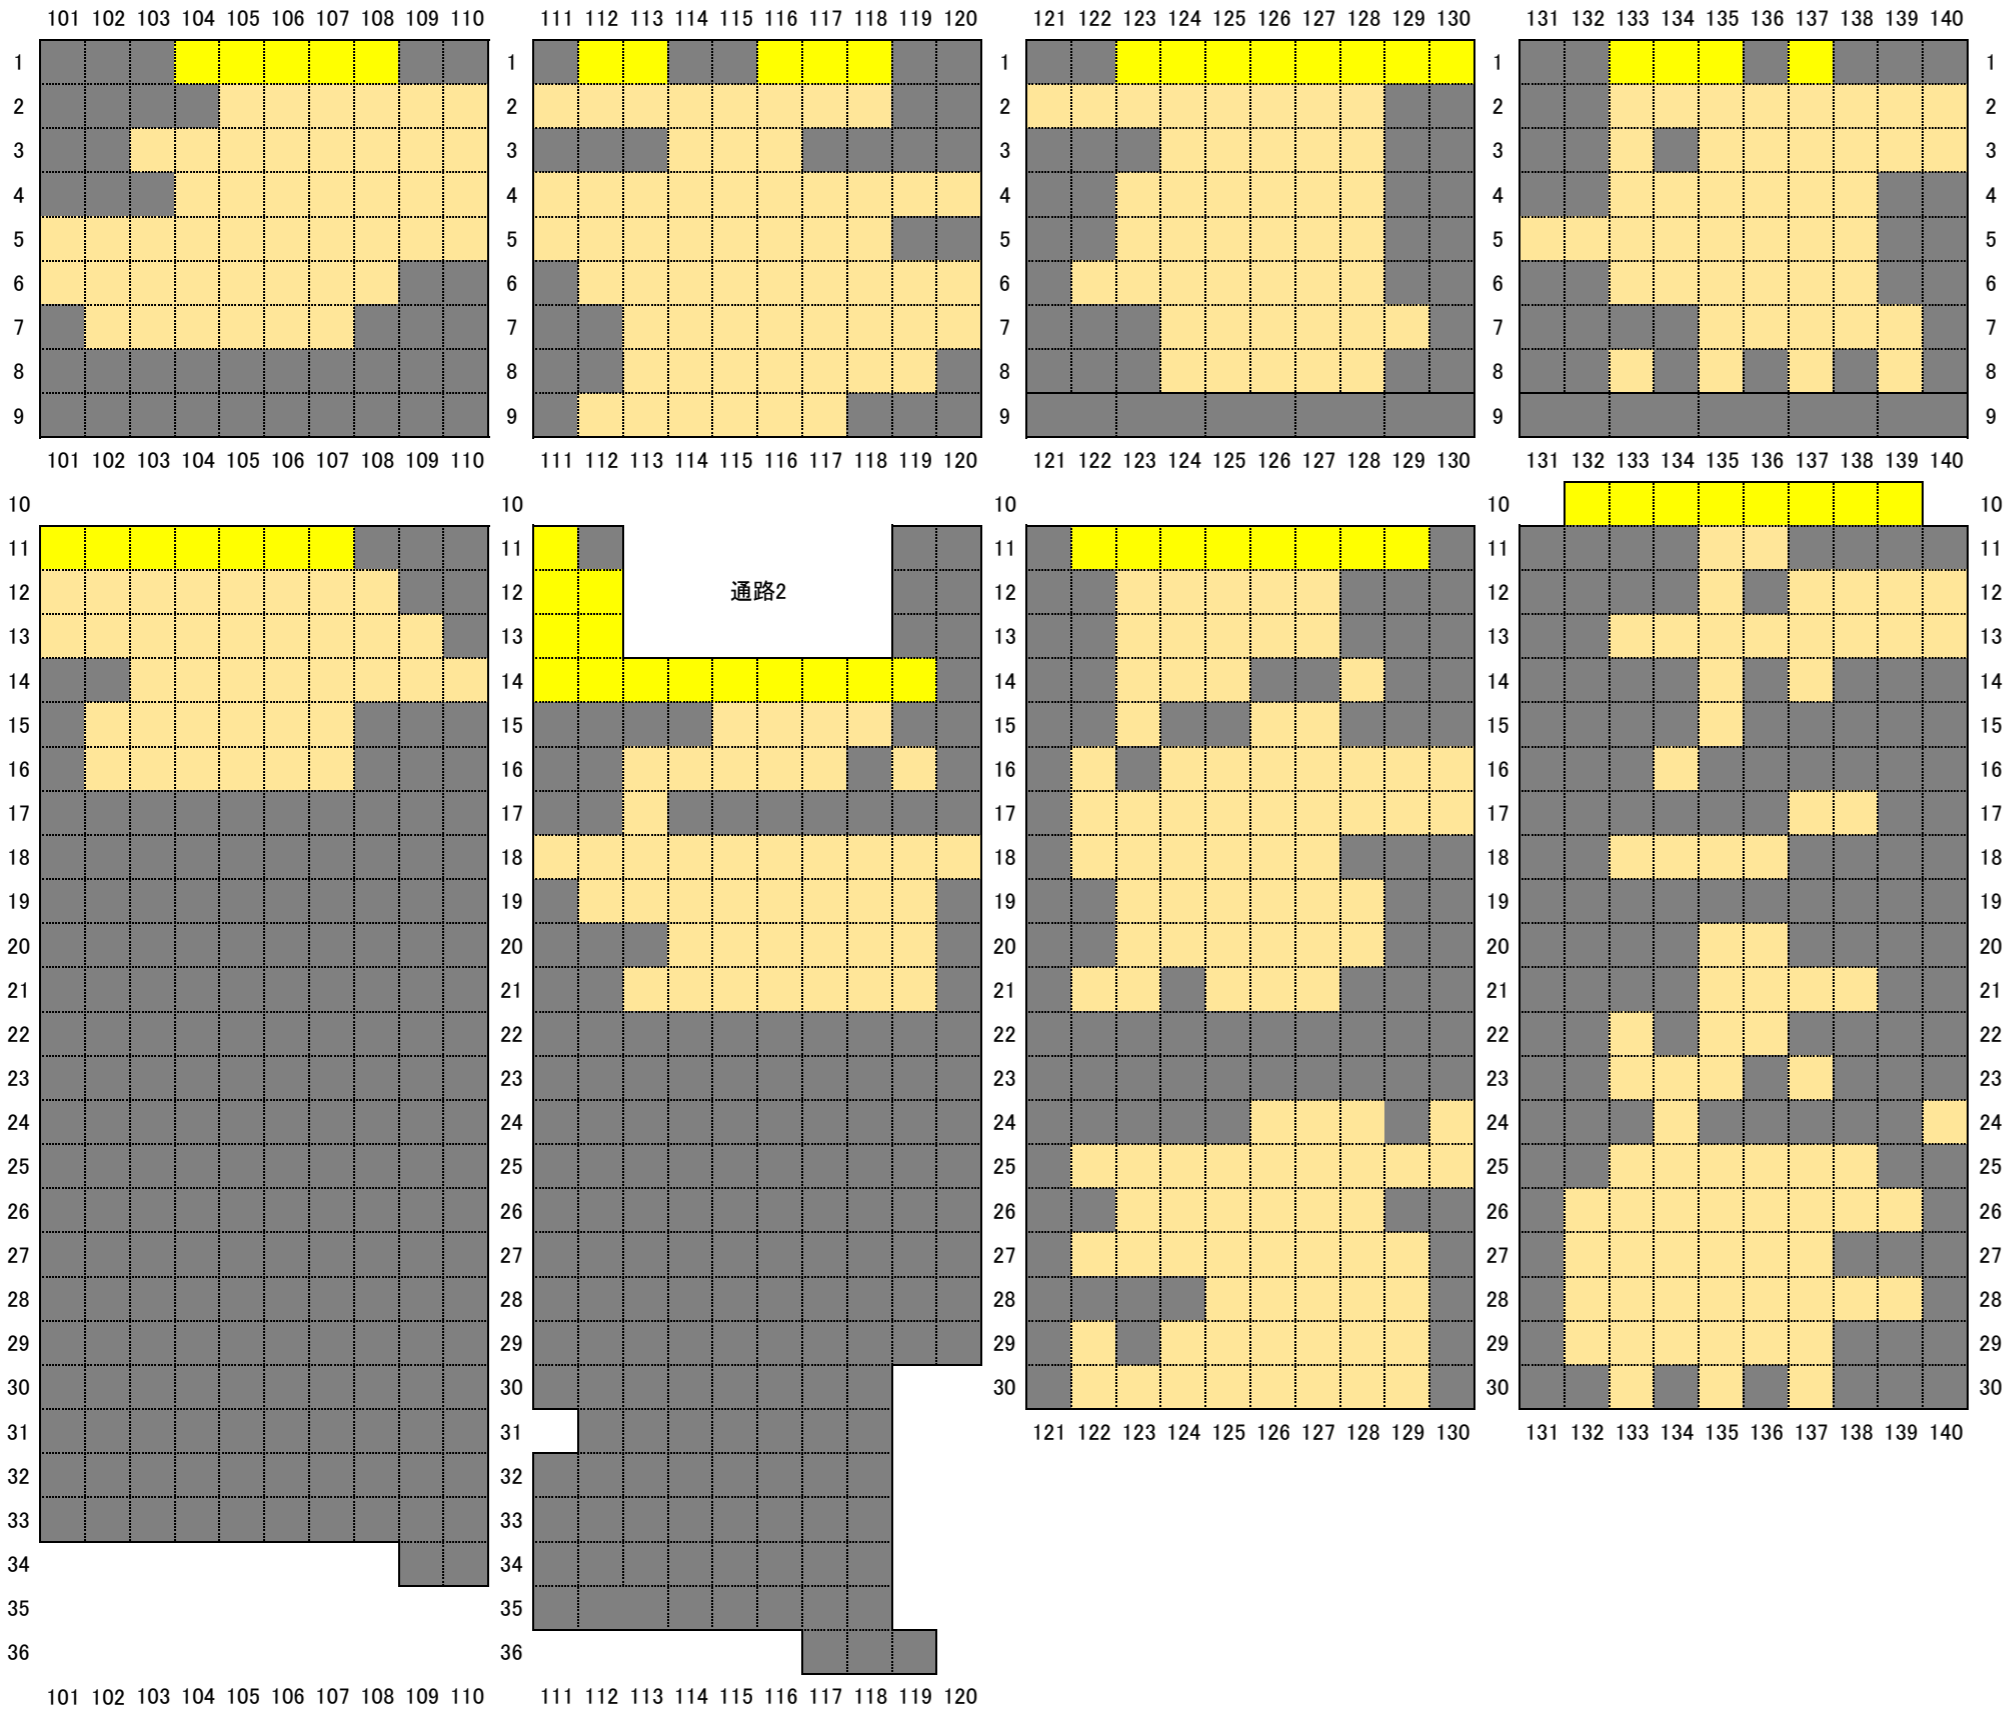

FAGIシート 販売座席

※12/18 11:00更新

《色について》

■販売席(見切り席) ■販売席(通常) ■販売なし

※見切り席とは、正面に手すりがあり、観戦に支障をきたす可能性のある席です。

SS指定席 販売座席

※12/18 11:00更新

《色について》

■ 販売席(見切り席) ■ 販売席(通常) ■ 販売なし

※見切り席とは、正面に手すりがあり、観戦に支障をきたす可能性のある席です。

S指定席(北) 販売座席

※12/18 11:00更新

《色について》

販売席(見切り席) 販売席(通常) 販売なし

※見切り席とは、正面に手すりがあり、観戦に支障をきたす可能性のある席です。

S指定席(南) 販売座席

※12/18 11:00更新

《色について》

販売席(見切り席) 販売席(通常) 販売なし

※見切り席とは、正面に手すりがあり、観戦に支障をきたす可能性のある席です。