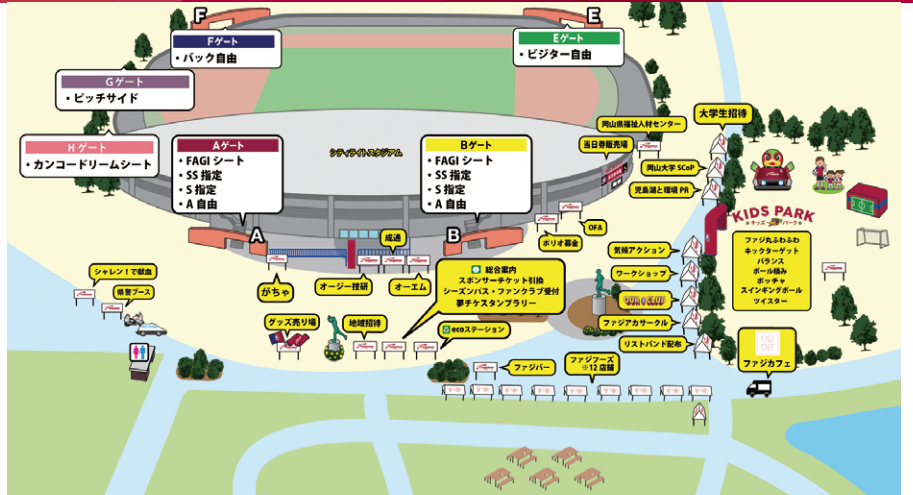

## タイムテーブル

- 10:30 グッズ販売ブース オープン  
ファジフーズ オープン
- 11:00 広場ブース オープン
- 12:40 ファジャーノ岡山  
チアダンススクール生  
パフォーマンス  
(ファジステージ)
- 13:15 選手ウォーミングアップ
- 13:58 選手入場
- 14:00 キックオフ