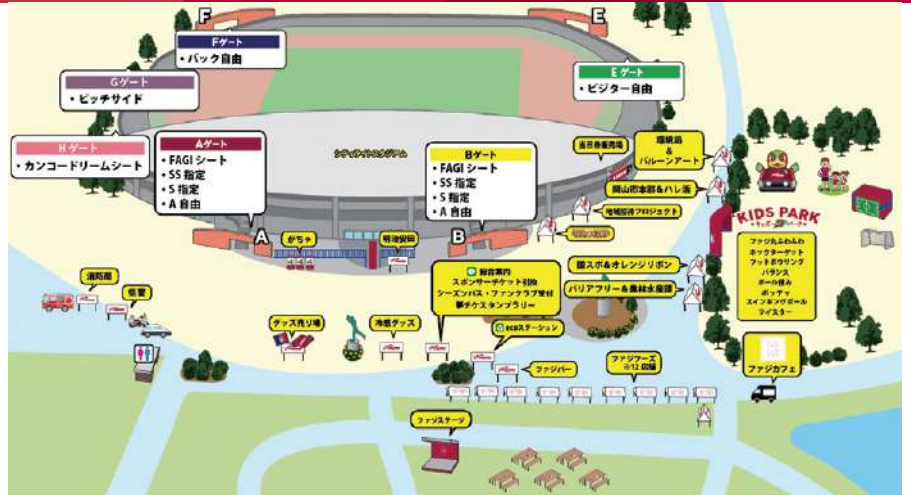

KURABO

つたの広場、赤れんがのホテル

倉敷アイビスクエア

クラブウ
ドライビングスクール

倉敷繊維加工株式会社

来場者限定!

LINE LINE友達になって、
抽選会に参加しよう!

Jリーグ ID連携でWチャンス!

OHAYO

さらなる飛躍へ、共にかんばろう!

ライフデザイン・カバヤは
ファジアーノ岡山を
応援しています

人生を、デザインする。

Life Design KABAYA

at life

不動産のことお任せください

EVENT 本日のイベント

タイムテーブル

- 15:30 ズックス販売ブース オープン
- 16:00 広場ブース オープン
ファジフーズ オープン
岡山市 各PRブース
- 16:05 ファジャーノ岡山チアダンス
スクール生 パフォーマンス(第1部)
(ファジステージ)
- 16:45 ファジャーノ岡山チアダンス
スクール生 パフォーマンス(第2部)
(ファジステージ)
- 17:15 オール岡山
スペシャルアンサンブル演奏
(ファジステージ)
- 17:40 オール岡山
スペシャルアンサンブル演奏
(スタジアム内)
OKAYAMA!市民体操
(ファジステージ)
- 17:55 TSCテレビせとうちトークショー
(ファジステージ)
- 18:15 選手ウォーミングアップ
- 18:58 選手入場
- 19:00 キックオフ

※一部イベントは雨天時に中止となる場合がございます。

ピックアップ イベント

岡山市サンクスマッチ記念 オリジナルノートプレゼント!

小学生以下の
お子様を対象に、
先着1,500名様に
プレゼント!

時間/16:45~ ※無くなり次第終了
場所/A, B, Fゲート ※Eゲートを除く
対象/小学生以下

明治安田×Jリーグパートナー 10周年記念エコバッグプレゼント!

アンケートに
ご記入いただくと...
全員にエコバックを
プレゼント!
抽選でサイン入り
Tシャツなどが当たる!