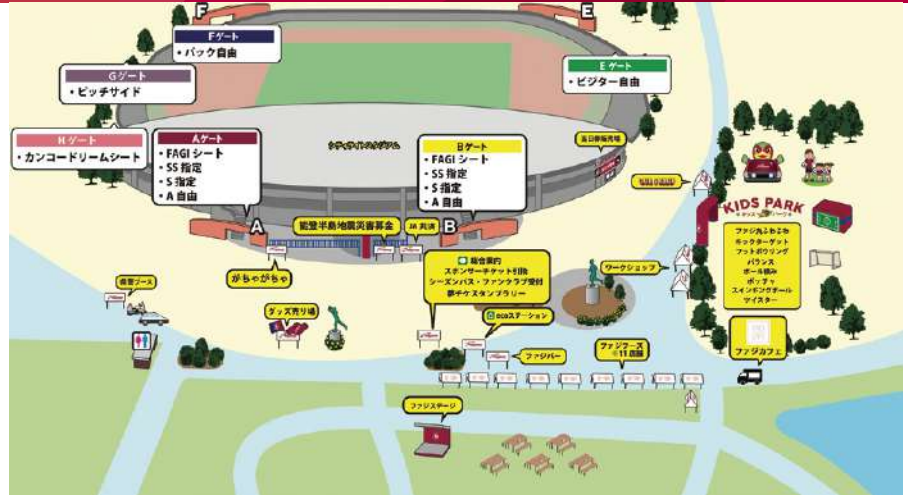

キリンビール株式会社
ストップ!20歳未満飲酒・飲酒運転。

オートボックスは
ファジアーノ岡山を
応援しています!

タイヤ・車検のことなら
オートボックス

高屋店 岡南店 野田店 倉敷店 水島店 笹沖店 里庄店

ディー・エス笹沖 倉敷市白楽町526-1
TEL.086-421-0451

朝銀西信用組合は
ファジアーノ岡山を
応援しています!

定期預金のご相談は

朝銀西信用組合

本店営業部 岡山市北区駅前町 2-6-19
倉敷支店 倉敷市水島北線町 8-7

詳しくはホームページへ➡

シンニチログループは
ファジアーノ岡山を
応援しています。

株式会社 シンニチロ
シンニチロ建工株式会社
株式会社 トライエス

つどう、
つながる、
ひろがる。

BRANCH

ブランチ岡山北長瀬
〒700-0962
岡山市北区北長瀬表町2丁目17番80号

WESCO Holdings

ウエスコホールディングス

EVENT 本日のイベント

タイムテーブル

- 10:00 広場ブース オープン
JA共済ブース オープン
グッズ販売ブース オープン
ファジフーズ オープン
- 11:00 令和6年能登半島地震
災害募金活動(広場)
- 11:25 岡山商科大学附属高校
書道パフォーマンス
(ファジステージ)
- 11:40 ファジ丸からゴールを決めろ!!
(ピッチ内)※事前応募制
- 11:55 NHK岡山トークショー
(ファジステージ)
- 12:15 選手ウォーミングアップ
- 12:46 JA共済連岡山 岡山米贈呈式
(ピッチ付近)
- 12:50 開幕戦セレモニー
(ピッチ)
- 12:58 選手入場
- 13:03 キックオフ